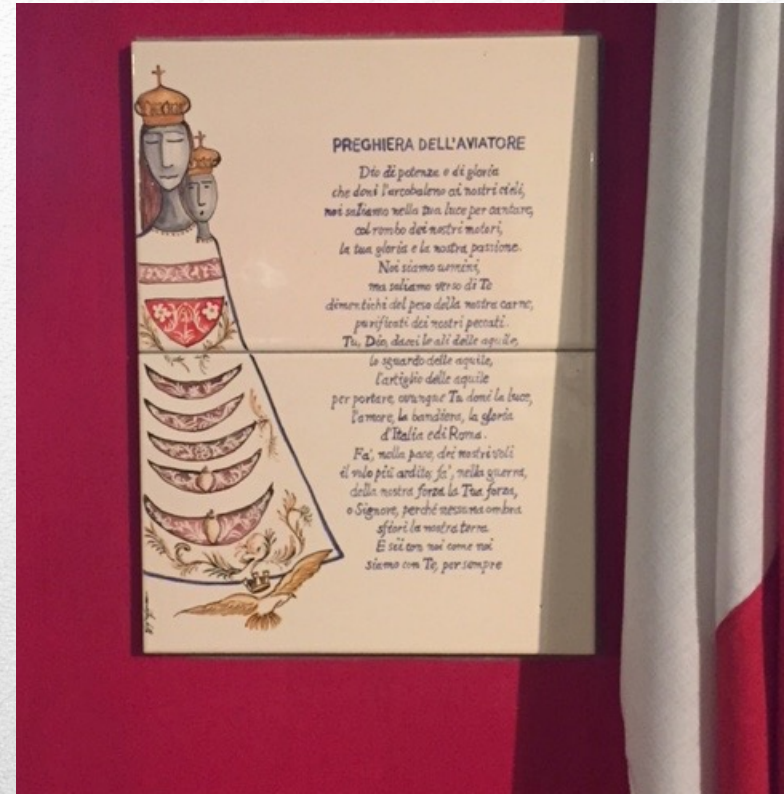

Tra di Noi con MARIA

Le immagini della Vergine nella nostra Chiesa

*La B.V. Maria di Loreto nostra
celeste Patrona*

*Le vetrate con i monogrammi di Maria
opera di Alessandra De Benedictis*

La XIII Stazione acquarello di Serena Amendola Gesù deposto dalla Croce in braccio a Maria e la Natività del presepe della Chiesa

*La preghiera dell'Aviatore ceramica di
Marigrizia Strafella*

La effigie della vergine di Loreto realizzata per il Giubileo dalla ceramista Mariagrazia Strafella e pellegrina nelle e tra le case della nostra comunità

*La Sacra famiglia, ceramica e quadro
dei santi Patroni delle Forze Armate,
disegno opere di Marigrizia Strafella*

Particolare – La Vergine Maria venerata nelle Forze Armate con le frasi che richiamano le quattro intitolazioni: Virgo Fidelis, Madonna del cammino, Vergine Lauretana, Madre della Misericordia

Icone Maria sotto la Croce e BVM con Bambino

*Ceramica della Madonna di Loreto copia del
Caravaggio e terracotta di Madonna con
Bambino, di autore sconosciuto*

- Sotto la tua protezione troviamo rifugio, santa Madre di Dio: non disprezzare le suppliche di noi che siamo nella prova, e liberaci da ogni pericolo, o vergine gloriosa e benedetta.